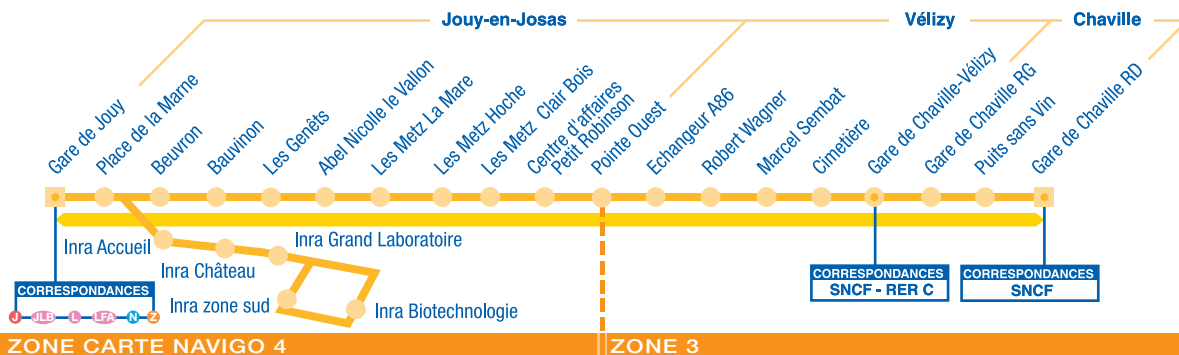

Nombre de tickets à valider

1 TRAJET = 1 TICKET

Départs de la Gare de Jouy-en-Josas vers la Gare de Chaville Rive-Droite

Du lundi au vendredi – Pas de service le jeudi 1er mai 2008

Trains en provenance de Massy	6.02	7.02	7.17	7.32	8.04	8.49	9.19	9.34	10.06	10.34	11.34	12.04	13.04	13.34	14.34	14.34	15.04	15.34	15.34	16.34	16.34	17.19	17.48	18.18	18.33	19.03	19.33	
Gare de Jouy	6.33	7.04	7.19	7.38	8.17	8.51	9.20	9.50	10.20	10.50	11.36	12.20	13.06	13.36	14.36	14.55	15.19	15.45	16.00	16.35	17.00	17.20	17.50	18.25	18.36	19.10	19.37	
INRA Biotechnologie																			16.06	17.06								
Les Metz - La Mare	6.38	7.09	7.24	7.45	8.24	8.57	9.26	9.56	10.26	10.56	11.42	12.26	13.12	13.42	14.42	15.01	15.25	15.51	16.14	16.42	17.14	17.27	17.57	18.32	18.43	19.15	19.42	
Petit Robinson	6.41	7.12	7.27	7.48	8.27	9.00	9.29	9.58	10.28	10.58	11.44	12.28	13.14	13.44	14.44	15.03	15.27	15.54	16.17	16.45	17.17	17.30	18.00	18.35	18.46	19.18	19.45	
Pointe Ouest								10.00	10.30	11.00	11.46	12.30	13.16	13.47	14.47	15.06	15.29											
Gare de Chaville Vélizy	6.52	7.23	7.38	7.59	8.38	9.11	9.40	10.10	10.40	11.10	11.56	12.40	13.26	13.56	14.56	15.15	15.39	16.05	16.28	16.56	17.28	17.41	18.11	18.46	18.57	19.29	19.56	
Gare de Chaville rive gauche	6.54	7.25	7.41	8.02	8.41	9.13	9.42	10.12	10.42	11.12	11.58	12.42	13.28	13.58	14.58	15.17	15.41	16.08	16.31	16.59	17.31	17.44	18.14	18.49	19.00	19.32	19.59	
Gare de Chaville rive droite	6.58	7.29	7.45	8.07	8.46	9.17	9.46	10.16	10.46	11.16	12.02	12.46	13.32	14.02	15.02	15.21	15.45	16.12	16.35	17.03	17.35	17.48	18.18	18.53	19.04	19.36	20.03	
Trains à destination de Paris Saint-Lazare	7.12	7.42	7.53	8.12	8.53	9.23	9.53	10.26	10.56	11.26	12.11	12.56	13.41	14.11	15.11	15.26	15.56	16.27	16.42	17.13	17.42	17.57	18.27	18.58	19.13	19.43	20.13	

Samedi

Trains en provenance de Massy				7.32	8.34	9.34	10.34	11.34	12.34	13.34	14.34	15.34	16.34	17.34	18.33
Gare de Jouy-en-Josas				7.45	8.45	9.45	10.45	11.45	12.45	13.45	14.45	15.45	16.45	17.45	18.45
Jouy - Les Metz / La Mare				7.49	8.49	9.49	10.49	11.49	12.49	13.49	14.49	15.49	16.49	17.49	18.49
Centre d'Affaires Petit Robinson				7.50	8.50	9.50	10.50	11.50	12.50	13.50	14.50	15.50	16.50	17.50	18.50
Vélizy - Pointe Ouest				7.52	8.52	9.52	10.52	11.52	12.52	13.52	14.52	15.52	16.52	17.52	18.52
Gare de Chaville-Vélizy				8.00	9.00	10.00	11.00	12.00	13.00	14.00	15.00	16.00	17.00	18.00	19.00
Gare de Chaville rive gauche				8.02	9.02	10.02	11.02	12.02	13.02	14.02	15.02	16.02	17.02	18.02	19.02
Gare de Chaville rive droite				8.05	9.05	10.05	11.05	12.05	13.05	14.05	15.05	16.05	17.05	18.05	19.05
Trains à destination de Paris Saint-Lazare				8.08	9.08	10.12	11.11	12.11	13.11	14.11	15.11	16.11	17.13	18.13	19.13

Le Dimanche et Jours fériés, sauf le jeudi 1er mai 2008